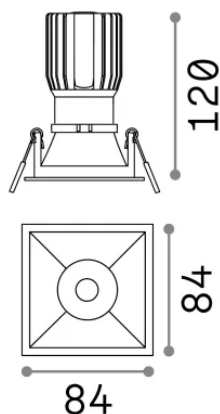

Allgemeine Information

Technisch - Einbauleuchte

Ean	8021696192376
Artikel	GAME TRIM SQUARE 11W 3000K BI BI
Installation	Einbauleuchte
Garantie	5 years
Bruttogewicht	0.38 kg
Volumen	0.001634 m ³

Technische Information

Quellinfo

Integrierte Quelle	Integrated LED module
Austauschbare Quelle	Replaceable (by qualified operators only)
Leistung	11 W
Emissionen	Direct
Maximaler Verbrauch	max 11 W
Merkmale LED	LED COB CREE
CCT LED	3000 K
Dauer LED (t. 25°C)	50000 h
CRI	> 90
SDCM	3
Lichtstrahlwinkel	36°
UGR Maximal	< 19
Lichtstrahlfluss	950 lm
Nützlicher Lichtstrom	780 lm
Photobiologisches Risiko	1