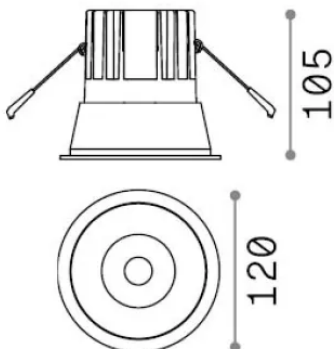

Allgemeine Information

Technisch - Einbauleuchte

Ean	8021696341422
Artikel	GAME TRIM ROUND 20W 3000K WH GD
Installation	Einbauleuchte
Garantie	5 years
Bruttogewicht	0.73 kg
Volumen	0.001573 m ³

Technische Information

Quellinfo

Integrierte Quelle	Integrated LED module
Austauschbare Quelle	Replaceable (by qualified operators only)
Leistung	20 W
Emissionen	Direct
Maximaler Verbrauch	max 20 W
Merkmale LED	LED COB CREE
CCT LED	3000 K
Dauer LED (t. 25°C)	50000 h
CRI	> 90
SDCM	3
Lichtstrahlwinkel	27°
UGR Maximal	< 19
Lichtstrahlfluss	2250 lm
Nützlicher Lichtstrom	1680 lm
Photobiologisches Risiko	1