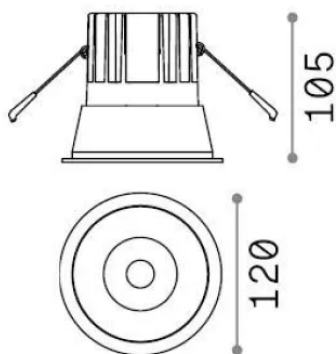

Allgemeine Information

Technisch - Einbauleuchte

Ean	8021696341415
Artikel	GAME TRIM ROUND 20W 3000K NE OR
Installation	Einbauleuchte
Garantie	5 years
Bruttogewicht	0.73 kg
Volumen	0.001573 m ³

Technische Information

Nettogewicht	0.65 kg
Isolationsklasse	II
Schutzindex	IP20
Einhaltung	-
Betriebstemperatur	-
Dimmer	Non-dimmable
Leistung	220-240 V AC
Energieversorgung	-

Quellinfo

Integrierte Quelle	-
Austauschbare Quelle	No
Leistung	20 W
Emissionen	-
Maximaler Verbrauch	-
Merkmale LED	LED COB CREE
CCT LED	3000 K
Dauer LED (t. 25°C)	50 h
CRI	> 90
SDCM	3
Lichtstrahlwinkel	27°
UGR Maximal	< 19
Lichtstrahlfluss	2250 lm
Nützlicher Lichtstrom	-