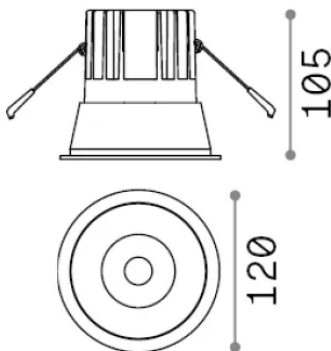

Allgemeine Information

Technisch - Einbauleuchte

Ean	8021696273167
Artikel	GAME TRIM ROUND 20W 3000K NE NE
Installation	Einbauleuchte
Garantie	5 years
Bruttogewicht	0.98 kg
Volumen	0.001573 m ³

Technische Information

Nettogewicht	0.66 kg
Isolationsklasse	II
Schutzindex	IP20
Einhaltung	-
Betriebstemperatur	-
Dimmer	Non-dimmable
Leistung	220-240 V AC
Energieversorgung	-

Quellinfo

Integrierte Quelle	-
Austauschbare Quelle	No
Leistung	20 W
Emissionen	-
Maximaler Verbrauch	-
Merkmale LED	LED COB CREE
CCT LED	3000 K
Dauer LED (t. 25°C)	50 h
CRI	> 90
SDCM	3
Lichtstrahlwinkel	27°
UGR Maximal	< 19
Lichtstrahlfluss	2250 lm
Nützlicher Lichtstrom	-