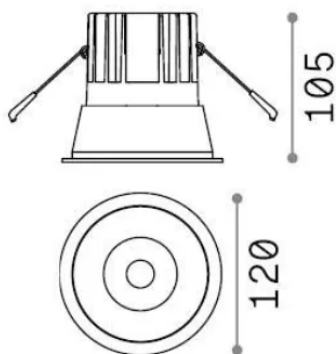

Technische Information

Nettogewicht	0.65 kg
Isolationsklasse	II
Schutzindex	IP20
Einhaltung	-
Betriebstemperatur	-
Dimmer	Non-dimmable
Leistung	220-240 V AC
Energieversorgung	-

Quellinfo

Integrierte Quelle	-
Austauschbare Quelle	No
Leistung	20 W
Emissionen	-
Maximaler Verbrauch	-
Merkmale LED	LED COB CREE
CCT LED	3000 K
Dauer LED (t. 25°C)	50 h
CRI	> 90
SDCM	3
Lichtstrahlwinkel	27°
UGR Maximal	< 19
Lichtstrahlfluss	2250 lm
Nützlicher Lichtstrom	-