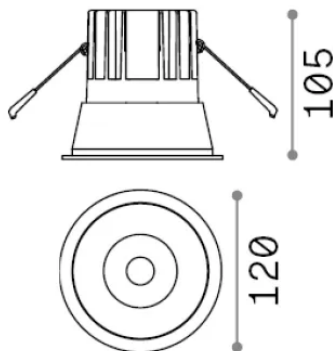

Allgemeine Information

Technisch - Einbauleuchte

| | |
|----------------------|---------------------------------|
| Ean | 8021696273174 |
| Artikel | GAME TRIM ROUND 20W 3000K BI BI |
| Installation | Einbauleuchte |
| Garantie | 5 years |
| Bruttogewicht | 0.98 kg |
| Volumen | 0.001573 m ³ |

Technische Information

| | |
|---------------------------|--------------|
| Nettogewicht | 0.66 kg |
| Isolationsklasse | II |
| Schutzindex | IP20 |
| Einhaltung | - |
| Betriebstemperatur | - |
| Dimmer | Non-dimmable |
| Leistung | 220-240 V AC |
| Energieversorgung | - |

Quellinfo

| | |
|------------------------------|--------------|
| Integrierte Quelle | - |
| Austauschbare Quelle | No |
| Leistung | 20 W |
| Emissionen | - |
| Maximaler Verbrauch | - |
| Merkmale LED | LED COB CREE |
| CCT LED | 3000 K |
| Dauer LED (t. 25°C) | 50 h |
| CRI | > 90 |
| SDCM | 3 |
| Lichtstrahlwinkel | 27° |
| UGR Maximal | < 19 |
| Lichtstrahlfluss | 2250 lm |
| Nützlicher Lichtstrom | - |