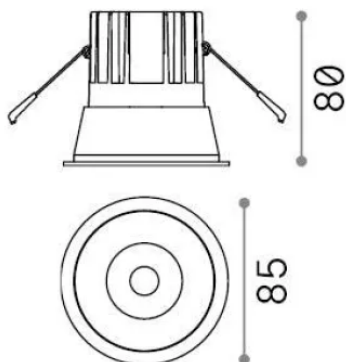

Allgemeine Information

Technisch - Einbauleuchte

Ean	8021696341354
Artikel	GAME TRIM ROUND 11W 4000K NE OR
Installation	Einbauleuchte
Garantie	5 years
Bruttogewicht	0.37 kg
Volumen	0.001573 m ³

Technische Information

Nettogewicht	0.3 kg
Isolationsklasse	II
Schutzindex	IP20
Einhaltung	-
Betriebstemperatur	-
Dimmer	Non-dimmable
Leistung	220-240 V AC
Energieversorgung	-

Quellinfo

Integrierte Quelle	-
Austauschbare Quelle	No
Leistung	11 W
Emissionen	-
Maximaler Verbrauch	-
Merkmale LED	LED COB CREE
CCT LED	4000 K
Dauer LED (t. 25°C)	50 h
CRI	> 90
SDCM	3
Lichtstrahlwinkel	36°
UGR Maximal	< 19
Lichtstrahlfluss	1100 lm
Nützlicher Lichtstrom	-