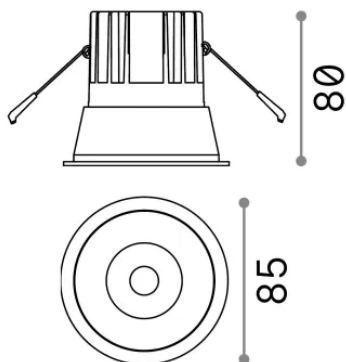

## Technisch - Einbauleuchte

<b>Ean</b>	8021696267968
<b>Artikel</b>	GAME TRIM ROUND 11W 4000K NE NE
<b>Installation</b>	Einbauleuchte
<b>Garantie</b>	5 years
<b>Bruttogewicht</b>	0.4 kg
<b>Volumen</b>	0.001573 m <sup>3</sup>

## Quellinfo

<b>Integrierte Quelle</b>	-
<b>Austauschbare Quelle</b>	No
<b>Leistung</b>	11 W
<b>Emissionen</b>	-
<b>Maximaler Verbrauch</b>	-
<b>Merkmale LED</b>	LED COB CREE
<b>CCT LED</b>	4000 K
<b>Dauer LED (t. 25°C)</b>	50 h
<b>CRI</b>	> 90
<b>SDCM</b>	3
<b>Lichtstrahlwinkel</b>	36°
<b>UGR Maximal</b>	< 19
<b>Lichtstrahlfluss</b>	1100 lm
<b>Nützlicher Lichtstrom</b>	-