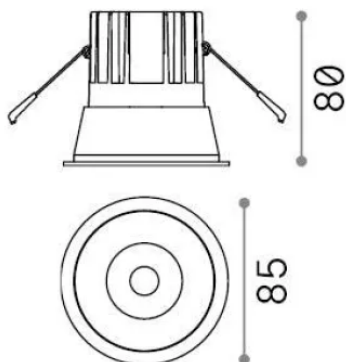

## Technisch - Einbauleuchte

Ean	8021696341361
Artikel	GAME TRIM ROUND 11W 4000K BI OR
Installation	Einbauleuchte
Garantie	5 years
Bruttogewicht	0.37 kg
Volumen	0.001573 m <sup>3</sup>

## Quellinfo

Integrierte Quelle	-
Austauschbare Quelle	No
Leistung	11 W
Emissionen	-
Maximaler Verbrauch	-
Merkmale LED	LED COB CREE
CCT LED	4000 K
Dauer LED (t. 25°C)	50 h
CRI	> 90
SDCM	3
Lichtstrahlwinkel	36°
UGR Maximal	< 19
Lichtstrahlfluss	1100 lm
Nützlicher Lichtstrom	-