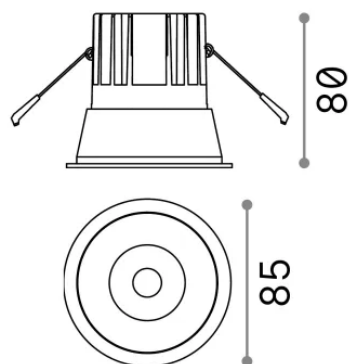

Technische Information

Nettogewicht	0.35 kg
Isolationsklasse	II
Schutzindex	IP20
Einhaltung	-
Betriebstemperatur	-
Dimmer	Non-dimmable
Leistung	220-240 V AC
Energieversorgung	-

Quellinfo

Integrierte Quelle	-
Austauschbare Quelle	No
Leistung	11 W
Emissionen	-
Maximaler Verbrauch	-
Merkmale LED	LED COB CREE
CCT LED	4000 K
Dauer LED (t. 25°C)	50 h
CRI	> 90
SDCM	3
Lichtstrahlwinkel	36°
UGR Maximal	< 19
Lichtstrahlfluss	1100 lm
Nützlicher Lichtstrom	-