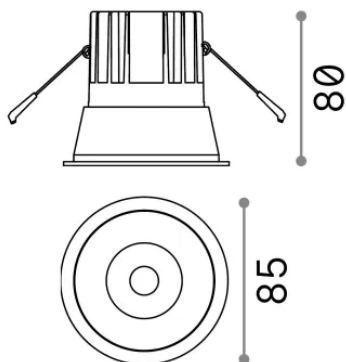

Allgemeine Information

Technisch - Einbauleuchte

Ean	8021696192345
Artikel	GAME TRIM ROUND 11W 3000K NE OR
Installation	Einbauleuchte
Garantie	5 years
Bruttogewicht	0.4 kg
Volumen	0.001573 m ³

Technische Information

Nettogewicht	0.35 kg
Isolationsklasse	II
Schutzindex	IP20
Einhaltung	-
Betriebstemperatur	-
Dimmer	Non-dimmable
Leistung	220-240 V AC
Energieversorgung	-

Quellinfo

Integrierte Quelle	-
Austauschbare Quelle	No
Leistung	11 W
Emissionen	-
Maximaler Verbrauch	-
Merkmale LED	LED COB CREE
CCT LED	3000 K
Dauer LED (t. 25°C)	50 h
CRI	> 90
SDCM	3
Lichtstrahlwinkel	36°
UGR Maximal	< 19
Lichtstrahlfluss	950 lm
Nützlicher Lichtstrom	-