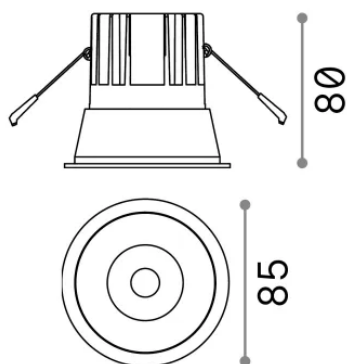

Allgemeine Information

Technisch - Einbauleuchte

Ean	8021696192314
Artikel	GAME TRIM ROUND 11W 3000K NE NE
Installation	Einbauleuchte
Garantie	5 years
Bruttogewicht	0.4 kg
Volumen	0.001573 m ³

Technische Information

Nettogewicht	0.35 kg
Isolationsklasse	II
Schutzindex	IP20
Einhaltung	-
Betriebstemperatur	-
Dimmer	Non-dimmable
Leistung	220-240 V AC
Energieversorgung	-

Quellinfo

Integrierte Quelle	-
Austauschbare Quelle	No
Leistung	11 W
Emissionen	-
Maximaler Verbrauch	-
Merkmale LED	LED COB CREE
CCT LED	3000 K
Dauer LED (t. 25°C)	50 h
CRI	> 90
SDCM	3
Lichtstrahlwinkel	36°
UGR Maximal	< 19
Lichtstrahlfluss	950 lm
Nützlicher Lichtstrom	-