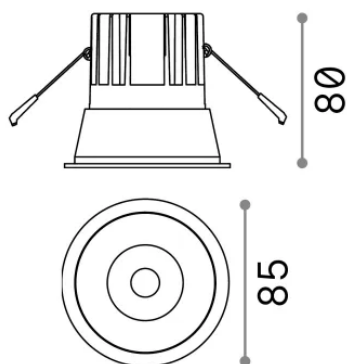

Allgemeine Information

Technisch - Einbauleuchte

| | |
|---------------|---------------------------------|
| Ean | 8021696192338 |
| Artikel | GAME TRIM ROUND 11W 3000K NE BI |
| Installation | Einbauleuchte |
| Garantie | 5 years |
| Bruttogewicht | 0.4 kg |
| Volumen | 0.001573 m ³ |

Technische Information

| | |
|--------------------|--------------|
| Nettogewicht | 0.35 kg |
| Isolationsklasse | II |
| Schutzindex | IP20 |
| Einhaltung | - |
| Betriebstemperatur | - |
| Dimmer | Non-dimmable |
| Leistung | 220-240 V AC |
| Energieversorgung | - |

Quellinfo

| | |
|-----------------------|--------------|
| Integrierte Quelle | - |
| Austauschbare Quelle | No |
| Leistung | 11 W |
| Emissionen | - |
| Maximaler Verbrauch | - |
| Merkmale LED | LED COB CREE |
| CCT LED | 3000 K |
| Dauer LED (t. 25°C) | 50 h |
| CRI | > 90 |
| SDCM | 3 |
| Lichtstrahlwinkel | 36° |
| UGR Maximal | < 19 |
| Lichtstrahlfluss | 950 lm |
| Nützlicher Lichtstrom | - |