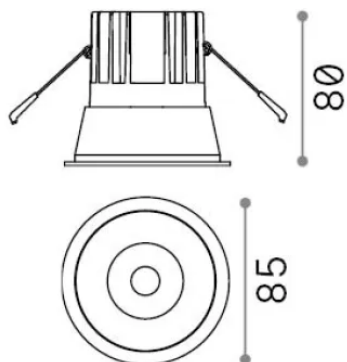

Allgemeine Information

Technisch - Einbauleuchte

| | |
|----------------------|--------------------------------------|
| Ean | 8021696327754 |
| Artikel | GAME TRIM ROUND 11W 3000K IP65 NE NE |
| Installation | Einbauleuchte |
| Garantie | 5 years |
| Bruttogewicht | 0.15 kg |
| Volumen | 0.001573 m ³ |

Technische Information

| | |
|---------------------------|--------------|
| Nettogewicht | 0.07 kg |
| Isolationsklasse | II |
| Schutzindex | IP20 |
| Einhaltung | - |
| Betriebstemperatur | - |
| Dimmer | Non-dimmable |
| Leistung | 220-240 V AC |
| Energieversorgung | - |

Quellinfo

| | |
|------------------------------|--------------|
| Integrierte Quelle | - |
| Austauschbare Quelle | No |
| Leistung | 11 W |
| Emissionen | - |
| Maximaler Verbrauch | - |
| Merkmale LED | LED COB CREE |
| CCT LED | 3000 K |
| Dauer LED (t. 25°C) | 50 h |
| CRI | > 90 |
| SDCM | 3 |
| Lichtstrahlwinkel | 36° |
| UGR Maximal | < 19 |
| Lichtstrahlfluss | 950 lm |
| Nützlicher Lichtstrom | - |