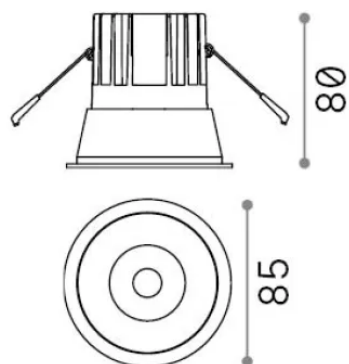

Allgemeine Information

Technisch - Einbauleuchte

Ean	8021696313191
Artikel	GAME TRIM ROUND 11W 3000K IP65 BI BI
Installation	Einbauleuchte
Garantie	5 years
Bruttogewicht	0.15 kg
Volumen	0.001573 m ³

Technische Information

Nettogewicht	0.07 kg
Isolationsklasse	II
Schutzindex	IP20
Einhaltung	-
Betriebstemperatur	-
Dimmer	Non-dimmable
Leistung	220-240 V AC
Energieversorgung	-

Quellinfo

Integrierte Quelle	-
Austauschbare Quelle	No
Leistung	11 W
Emissionen	-
Maximaler Verbrauch	-
Merkmale LED	LED COB CREE
CCT LED	3000 K
Dauer LED (t. 25°C)	50 h
CRI	> 90
SDCM	3
Lichtstrahlwinkel	36°
UGR Maximal	< 19
Lichtstrahlfluss	950 lm
Nützlicher Lichtstrom	-