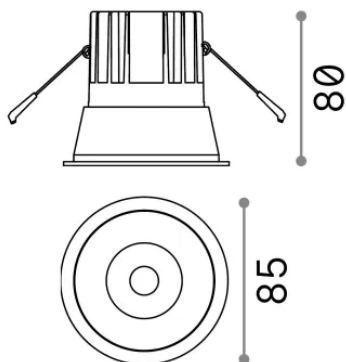

Allgemeine Information

Technisch - Einbauleuchte

Ean	8021696192307
Artikel	GAME TRIM ROUND 11W 3000K BI OR
Installation	Einbauleuchte
Garantie	5 years
Bruttogewicht	0.4 kg
Volumen	0.001573 m ³

Technische Information

Nettogewicht	0.35 kg
Isolationsklasse	II
Schutzindex	IP20
Einhaltung	-
Betriebstemperatur	-
Dimmer	Non-dimmable
Leistung	220-240 V AC
Energieversorgung	-

Quellinfo

Integrierte Quelle	-
Austauschbare Quelle	No
Leistung	11 W
Emissionen	-
Maximaler Verbrauch	-
Merkmale LED	LED COB CREE
CCT LED	3000 K
Dauer LED (t. 25°C)	50 h
CRI	> 90
SDCM	3
Lichtstrahlwinkel	36°
UGR Maximal	< 19
Lichtstrahlfluss	950 lm
Nützlicher Lichtstrom	-