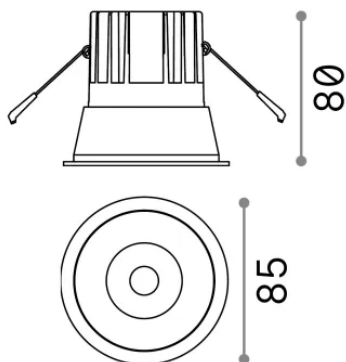

## Technisch - Einbauleuchte

Ean	8021696192277
Artikel	GAME TRIM ROUND 11W 3000K BI NE
Installation	Einbauleuchte
Garantie	5 years
Bruttogewicht	0.4 kg
Volumen	0.001573 m <sup>3</sup>

## Technische Information

Nettogewicht	0.35 kg
Isolationsklasse	II
Schutzindex	IP20
Einhaltung	-
Betriebstemperatur	-
Dimmer	Non-dimmable
Leistung	220-240 V AC
Energieversorgung	-

## Quellinfo

Integrierte Quelle	-
Austauschbare Quelle	No
Leistung	11 W
Emissionen	-
Maximaler Verbrauch	-
Merkmale LED	LED COB CREE
CCT LED	3000 K
Dauer LED (t. 25°C)	50 h
CRI	> 90
SDCM	3
Lichtstrahlwinkel	36°
UGR Maximal	< 19
Lichtstrahlfluss	950 lm
Nützlicher Lichtstrom	-