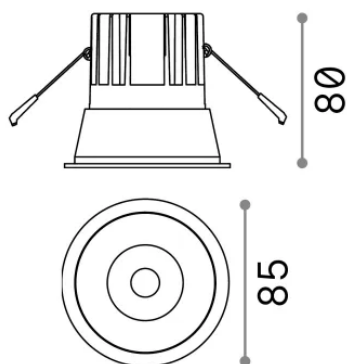

Allgemeine Information

Technisch - Einbauleuchte

Ean	8021696192291
Artikel	GAME TRIM ROUND 11W 3000K BI BI
Installation	Einbauleuchte
Garantie	5 years
Bruttogewicht	0.4 kg
Volumen	0.001573 m ³

Technische Information

Nettogewicht	0.35 kg
Isolationsklasse	II
Schutzindex	IP20
Einhaltung	-
Betriebstemperatur	-
Dimmer	Non-dimmable
Leistung	220-240 V AC
Energieversorgung	-

Quellinfo

Integrierte Quelle	-
Austauschbare Quelle	No
Leistung	11 W
Emissionen	-
Maximaler Verbrauch	-
Merkmale LED	LED COB CREE
CCT LED	3000 K
Dauer LED (t. 25°C)	50 h
CRI	> 90
SDCM	3
Lichtstrahlwinkel	36°
UGR Maximal	< 19
Lichtstrahlfluss	950 lm
Nützlicher Lichtstrom	-