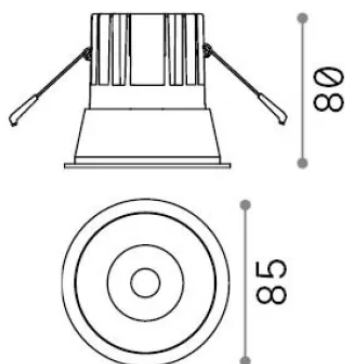

Allgemeine Information

Technisch - Einbauleuchte

Ean	8021696285412
Artikel	GAME TRIM ROUND 11W 2700K NE NE
Installation	Einbauleuchte
Garantie	5 years
Bruttogewicht	0.32 kg
Volumen	0.001573 m ³

Technische Information

Nettogewicht	0.28 kg
Isolationsklasse	II
Schutzindex	IP20
Einhaltung	-
Betriebstemperatur	-
Dimmer	Non-dimmable
Leistung	220-240 V AC
Energieversorgung	-

Quellinfo

Integrierte Quelle	-
Austauschbare Quelle	No
Leistung	11 W
Emissionen	-
Maximaler Verbrauch	-
Merkmale LED	LED COB CREE
CCT LED	2700 K
Dauer LED (t. 25°C)	50 h
CRI	> 90
SDCM	3
Lichtstrahlwinkel	36°
UGR Maximal	< 19
Lichtstrahlfluss	900 lm
Nützlicher Lichtstrom	-