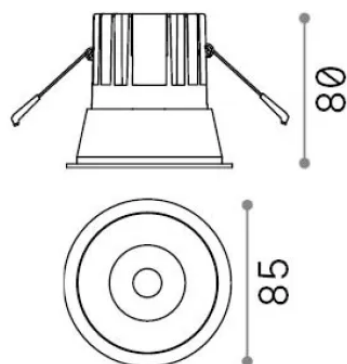

Allgemeine Information

Technisch - Einbauleuchte

Ean	8021696285429
Artikel	GAME TRIM ROUND 11W 2700K BI BI
Installation	Einbauleuchte
Garantie	5 years
Bruttogewicht	0.38 kg
Volumen	0.001634 m ³

Technische Information

Quellinfo

Integrierte Quelle	Integrated LED module
Austauschbare Quelle	Replaceable (by qualified operators only)
Leistung	11 W
Emissionen	Direct
Maximaler Verbrauch	max 11 W
Merkmale LED	LED COB CREE
CCT LED	2700 K
Dauer LED (t. 25°C)	50000 h
CRI	> 90
SDCM	3
Lichtstrahlwinkel	36°
UGR Maximal	< 19
Lichtstrahlfluss	900 lm
Nützlicher Lichtstrom	720 lm
Photobiologisches Risiko	1