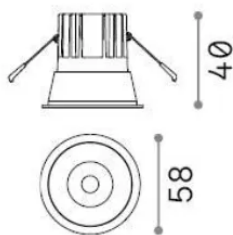

Allgemeine Information

Technisch - Einbauleuchte

| | |
|----------------------|---------------------------------|
| Ean | 8021696349077 |
| Artikel | GAME TRIM ROUND 05W 3000K NE OR |
| Installation | Einbauleuchte |
| Garantie | 5 years |
| Bruttogewicht | 0.22 kg |
| Volumen | 0.00096 m ³ |

Technische Information

| | |
|---------------------------|--------------|
| Nettogewicht | 0.2 kg |
| Isolationsklasse | II |
| Schutzindex | IP20 |
| Einhaltung | - |
| Betriebstemperatur | - |
| Dimmer | Non-dimmable |
| Leistung | 220-240 V AC |
| Energieversorgung | - |

Quellinfo

| | |
|------------------------------|--------------|
| Integrierte Quelle | - |
| Austauschbare Quelle | No |
| Leistung | 5,5 W |
| Emissionen | - |
| Maximaler Verbrauch | - |
| Merkmale LED | LED COB CREE |
| CCT LED | 3000 K |
| Dauer LED (t. 25°C) | 50 h |
| CRI | > 90 |
| SDCM | 3 |
| Lichtstrahlwinkel | 36° |
| UGR Maximal | < 19 |
| Lichtstrahlfluss | 650 lm |
| Nützlicher Lichtstrom | - |