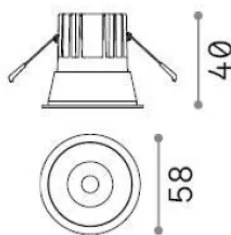

## Technisch - Einbauleuchte

<b>Ean</b>	8021696349060
<b>Artikel</b>	GAME TRIM ROUND 05W 3000K NE NE
<b>Installation</b>	Einbauleuchte
<b>Garantie</b>	5 years
<b>Bruttogewicht</b>	0.22 kg
<b>Volumen</b>	0.00096 m <sup>3</sup>

## Quellinfo

<b>Integrierte Quelle</b>	-
<b>Austauschbare Quelle</b>	No
<b>Leistung</b>	5,5 W
<b>Emissionen</b>	-
<b>Maximaler Verbrauch</b>	-
<b>Merkmale LED</b>	LED COB CREE
<b>CCT LED</b>	3000 K
<b>Dauer LED (t. 25°C)</b>	50 h
<b>CRI</b>	> 90
<b>SDCM</b>	3
<b>Lichtstrahlwinkel</b>	36°
<b>UGR Maximal</b>	< 19
<b>Lichtstrahlfluss</b>	650 lm
<b>Nützlicher Lichtstrom</b>	-