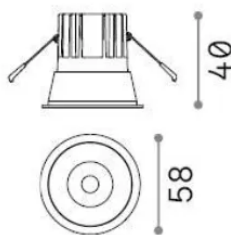

## Technisch - Einbauleuchte

<b>Ean</b>	8021696349084
<b>Artikel</b>	GAME TRIM ROUND 05W 3000K BI OR
<b>Installation</b>	Einbauleuchte
<b>Garantie</b>	5 years
<b>Bruttogewicht</b>	0.19 kg
<b>Volumen</b>	0.000874 m <sup>3</sup>

## Quellinfo

<b>Integrierte Quelle</b>	Integrated LED module
<b>Austauschbare Quelle</b>	Replaceable (by qualified operators only)
<b>Leistung</b>	5,5 W
<b>Emissionen</b>	Direct
<b>Maximaler Verbrauch</b>	max 5,5 W
<b>Merkmale LED</b>	LED COB CREE
<b>CCT LED</b>	3000 K
<b>Dauer LED (t. 25°C)</b>	50000 h
<b>CRI</b>	> 90
<b>SDCM</b>	3
<b>Lichtstrahlwinkel</b>	36°
<b>UGR Maximal</b>	< 19
<b>Lichtstrahlfluss</b>	650 lm
<b>Nützlicher Lichtstrom</b>	470 lm
<b>Photobiologisches Risiko</b>	2