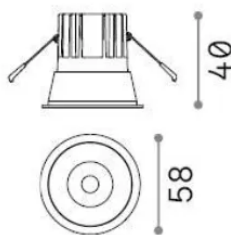

## Technisch - Einbauleuchte

<b>Ean</b>	8021696337142
<b>Artikel</b>	GAME TRIM ROUND 05W 3000K BI BI
<b>Installation</b>	Einbauleuchte
<b>Garantie</b>	5 years
<b>Bruttogewicht</b>	0.22 kg
<b>Volumen</b>	0.000864 m <sup>3</sup>

## Quellinfo

<b>Integrierte Quelle</b>	-
<b>Austauschbare Quelle</b>	No
<b>Leistung</b>	5,5 W
<b>Emissionen</b>	-
<b>Maximaler Verbrauch</b>	-
<b>Merkmale LED</b>	LED COB CREE
<b>CCT LED</b>	3000 K
<b>Dauer LED (t. 25°C)</b>	50 h
<b>CRI</b>	> 90
<b>SDCM</b>	3
<b>Lichtstrahlwinkel</b>	36°
<b>UGR Maximal</b>	< 19
<b>Lichtstrahlfluss</b>	650 lm
<b>Nützlicher Lichtstrom</b>	-