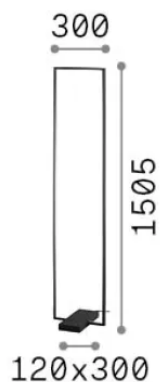

Allgemeine Information

Innen - Stehleuchten

Ean	8021696299624
Artikel	FRAME PT BIANCO 3000K
Installation	Stehleuchten
Garantie	5 years
Bruttogewicht	12.72 kg
Volumen	0.044793 m ³

Technische Information

Nettogewicht	10.3 kg
Isolationsklasse	II
Schutzindex	IP20
Einhaltung	-
Betriebstemperatur	-
Dimmer	Non-dimmable
Leistung	220-240 V AC
Energieversorgung	-

Quellinfo

Integrierte Quelle	-
Austauschbare Quelle	No
Leistung	LED 30 W
Emissionen	-
Maximaler Verbrauch	-
Merkmale LED	LED SMD
CCT LED	3000 K
Dauer LED (t. 25°C)	30 h
CRI	> 90
SDCM	3
Lichtstrahlfluss	2850 lm
Leuchtmittel enthalten	1
Glühbirne empfehlen	LED INTEGRATO 2850Lm 3000K