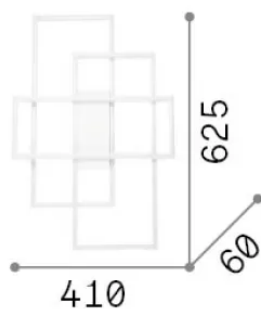

Quellinfo

Integrierte Quelle	-
Austauschbare Quelle	No
Leistung	LED 33 W
Emissionen	-
Maximaler Verbrauch	-
Merkmale LED	LED SMD
CCT LED	3000 K
Dauer LED (t. 25°C)	30 h
CRI	> 90
SDCM	3
Lichtstrahlwinkel	115°
Lichtstrahlfluss	3550 lm
Leuchtmittel enthalten	1
Glühbirne empfehlen	LED INTEGRATO 3550Lm 3000K