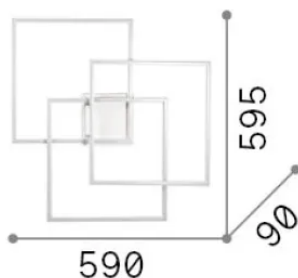

Quellinfo

Integrierte Quelle	-
Austauschbare Quelle	No
Leistung	LED 33 W
Emissionen	-
Maximaler Verbrauch	-
Merkmale LED	LED SMD
CCT LED	3000 K
Dauer LED (t. 25°C)	30 h
CRI	> 90
SDCM	3
Lichtstrahlwinkel	115°
Lichtstrahlfluss	4050 lm
Leuchtmittel enthalten	1
Glühbirne empfehlen	LED INTEGRATO 4050Lm 3000K