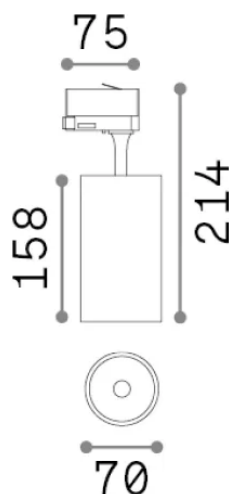

## Technisch - Strahler und Schienen

<b>Ean</b>	8021696267807
<b>Artikel</b>	FOX TR 3-PHASE 25W CRI80 4000K ON-OFF BIANCO
<b>Installation</b>	Strahler und Schienen
<b>Garantie</b>	5 years
<b>Bruttogewicht</b>	0.64 kg
<b>Volumen</b>	0.00264 m <sup>3</sup>

## Quellinfo

<b>Integrierte Quelle</b>	-
<b>Austauschbare Quelle</b>	No
<b>Leistung</b>	25 W
<b>Emissionen</b>	-
<b>Maximaler Verbrauch</b>	-
<b>Merkmale LED</b>	LED COB
<b>CCT LED</b>	4000 K
<b>Dauer LED (t. 25°C)</b>	50 h
<b>CRI</b>	> 80
<b>SDCM</b>	3
<b>Lichtstrahlwinkel</b>	35°
<b>Lichtstrahlfluss</b>	3500 lm
<b>Nützlicher Lichtstrom</b>	-