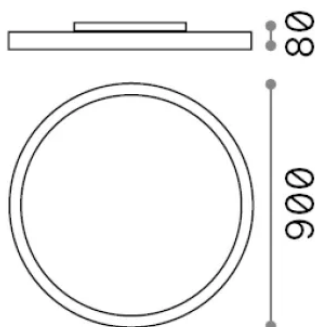

Allgemeine Information

Innen - Deckenleuchten

Ean	8021696306636
Artikel	FLY PL D90 NERO 4000K
Installation	Deckenleuchten
Garantie	5 years
Bruttogewicht	17.22 kg
Volumen	0.147 m ³

Technische Information

Nettogewicht	11.09 kg
Isolationsklasse	I
Schutzindex	IP40
Einhaltung	-
Betriebstemperatur	-
Dimmer	Non-dimmable
Leistung	220-240 V AC
Energieversorgung	-

Quellinfo

Integrierte Quelle	-
Austauschbare Quelle	No
Leistung	68 W
Emissionen	-
Maximaler Verbrauch	-
Merkmale LED	LED SMD SAMSUNG
CCT LED	4000 K
Dauer LED (t. 25°C)	50 h
CRI	> 90
SDCM	3
Lichtstrahlwinkel	87°
UGR Maximal	< 19
Lichtstrahlfluss	9300 lm
Nützlicher Lichtstrom	-