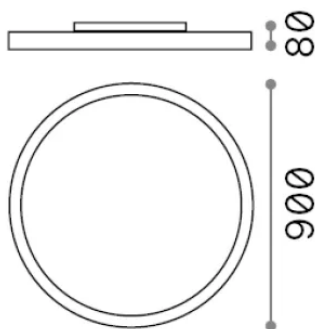

Allgemeine Information

Innen - Deckenleuchten

| | |
|----------------------|-------------------------|
| Ean | 8021696270241 |
| Artikel | FLY PL D90 BIANCO 4000K |
| Installation | Deckenleuchten |
| Garantie | 5 years |
| Bruttogewicht | 17.22 kg |
| Volumen | 0.147 m ³ |

Technische Information

| | |
|---------------------------|--------------|
| Nettogewicht | 11.09 kg |
| Isolationsklasse | I |
| Schutzindex | IP40 |
| Einhaltung | - |
| Betriebstemperatur | - |
| Dimmer | Non-dimmable |
| Leistung | 220-240 V AC |
| Energieversorgung | - |

Quellinfo

| | |
|------------------------------|-----------------|
| Integrierte Quelle | - |
| Austauschbare Quelle | No |
| Leistung | 68 W |
| Emissionen | - |
| Maximaler Verbrauch | - |
| Merkmale LED | LED SMD SAMSUNG |
| CCT LED | 4000 K |
| Dauer LED (t. 25°C) | 50 h |
| CRI | > 90 |
| SDCM | 3 |
| Lichtstrahlwinkel | 87° |
| UGR Maximal | < 19 |
| Lichtstrahlfluss | 9300 lm |
| Nützlicher Lichtstrom | - |