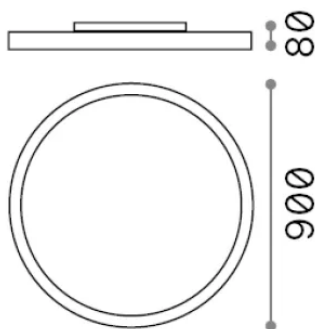

Allgemeine Information

Innen - Deckenleuchten

Ean	8021696270326
Artikel	FLY PL D90 BIANCO 3000K
Installation	Deckenleuchten
Garantie	5 years
Bruttogewicht	17.22 kg
Volumen	0.147 m ³

Technische Information

Nettogewicht	11.09 kg
Isolationsklasse	I
Schutzindex	IP40
Einhaltung	-
Betriebstemperatur	-
Dimmer	Non-dimmable
Leistung	220-240 V AC
Energieversorgung	-

Quellinfo

Integrierte Quelle	-
Austauschbare Quelle	No
Leistung	68 W
Emissionen	-
Maximaler Verbrauch	-
Merkmale LED	LED SMD SAMSUNG
CCT LED	3000 K
Dauer LED (t. 25°C)	50 h
CRI	> 90
SDCM	3
Lichtstrahlwinkel	87°
UGR Maximal	< 19
Lichtstrahlfluss	8800 lm
Nützlicher Lichtstrom	-