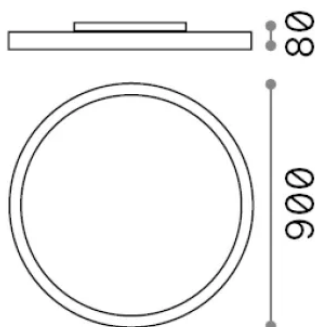

Allgemeine Information

Innen - Deckenleuchten

Ean	8021696270326
Artikel	FLY PL D90 BIANCO 3000K
Installation	Deckenleuchten
Garantie	5 years
Bruttogewicht	17.22 kg
Volumen	0.1568 m ³

Technische Information

Nettogewicht	11.09 kg
Isolationsklasse	I
Schutzindex	IP40
Einhaltung	CE
Betriebstemperatur	0° ~ +40 °C
Dimmer	Non-dimmable, On-Off
Leistung	220-240 V AC 50/60 Hz
Energieversorgung	In-built, included Replaceable (by qualified operators only), electronic, tridonic
Zubehör nicht inklusive	Dimmable driver, upright module

Quellinfo

Integrierte Quelle	Integrated LED module
Austauschbare Quelle	Replaceable (by qualified operators only)
Leistung	68 W
Emissionen	Direct
Maximaler Verbrauch	max 68 W
Merkmale LED	LED SMD SAMSUNG
CCT LED	3000 K
Dauer LED (t. 25°C)	50000 h
CRI	> 90
SDCM	3
Lichtstrahlwinkel	87°
UGR Maximal	< 19
Lichtstrahlfluss	8800 lm
Nützlicher Lichtstrom	6510 lm
Photobiologisches Risiko	1