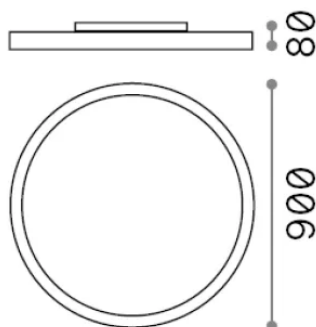

Allgemeine Information

Innen - Deckenleuchten

Ean	8021696270241
Artikel	FLY PL D90 BIANCO 4000K
Installation	Deckenleuchten
Garantie	5 years
Bruttogewicht	17.22 kg
Volumen	0.147 m ³

Technische Information

Nettogewicht	11.09 kg
Isolationsklasse	I
Schutzindex	IP40
Einhaltung	CE
Betriebstemperatur	0° ~ +40 °C
Dimmer	Non-dimmable, On-Off
Leistung	220-240 V AC 50/60 Hz
Energieversorgung	In-built, included Replaceable (by qualified operators only), electronic, tridonic/osram
Zubehör nicht inklusive	Dimmable driver, upright module

Quellinfo

Integrierte Quelle	Integrated LED module
Austauschbare Quelle	Replaceable (by qualified operators only)
Leistung	68 W
Emissionen	Direct
Maximaler Verbrauch	max 68 W
Merkmale LED	LED SMD SAMSUNG
CCT LED	4000 K
Dauer LED (t. 25°C)	50000 h
CRI	> 90
SDCM	3
Lichtstrahlwinkel	87°
UGR Maximal	< 19
Lichtstrahlfluss	9550 lm
Nützlicher Lichtstrom	6880 lm
Photobiologisches Risiko	1