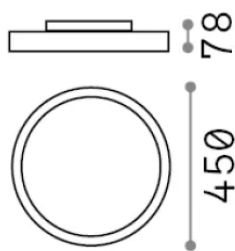

## Innen - Deckenleuchten

<b>Ean</b>	8021696270296
<b>Artikel</b>	FLY PL D45 BIANCO 4000K
<b>Installation</b>	Deckenleuchten
<b>Garantie</b>	5 years
<b>Bruttogewicht</b>	4.38 kg
<b>Volumen</b>	0.025725 m <sup>3</sup>

## Technische Information

<b>Nettogewicht</b>	3.7 kg
<b>Isolationsklasse</b>	I
<b>Schutzindex</b>	IP40
<b>Einhaltung</b>	-
<b>Betriebstemperatur</b>	-
<b>Dimmer</b>	Non-dimmable
<b>Leistung</b>	220-240 V AC
<b>Energieversorgung</b>	-

## Quellinfo

<b>Integrierte Quelle</b>	-
<b>Austauschbare Quelle</b>	No
<b>Leistung</b>	26 W
<b>Emissionen</b>	-
<b>Maximaler Verbrauch</b>	-
<b>Merkmale LED</b>	LED SMD SAMSUNG
<b>CCT LED</b>	4000 K
<b>Dauer LED (t. 25°C)</b>	50 h
<b>CRI</b>	> 90
<b>SDCM</b>	3
<b>Lichtstrahlwinkel</b>	87°
<b>UGR Maximal</b>	< 19
<b>Lichtstrahlfluss</b>	3700 lm
<b>Nützlicher Lichtstrom</b>	-