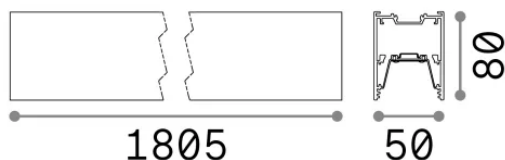

## Technisch - Systeme

|               |                         |
|---------------|-------------------------|
| Ean           | 8021696192604           |
| Artikel       | FLUO WIDE 1800 4000K BI |
| Installation  | Systeme                 |
| Garantie      | 5 years                 |
| Bruttogewicht | 6.64 kg                 |
| Volumen       | 0.0403 m <sup>3</sup>   |

## Technische Information

|                    |              |
|--------------------|--------------|
| Nettogewicht       | 4.42 kg      |
| Isolationsklasse   | I            |
| Schutzindex        | IP20         |
| Einhaltung         | -            |
| Betriebstemperatur | -            |
| Dimmer             | Non-dimmable |
| Leistung           | 220-240 V AC |
| Energieversorgung  | -            |

## Quellinfo

|                       |                 |
|-----------------------|-----------------|
| Integrierte Quelle    | -               |
| Austauschbare Quelle  | No              |
| Leistung              | 36 W            |
| Emissionen            | -               |
| Maximaler Verbrauch   | -               |
| Merkmale LED          | LED SMD SAMSUNG |
| CCT LED               | 4000 K          |
| Dauer LED (t. 25°C)   | 50 h            |
| CRI                   | > 90            |
| SDCM                  | 3               |
| Lichtstrahlwinkel     | 105°            |
| Lichtstrahlfluss      | 5200 lm         |
| Nützlicher Lichtstrom | -               |