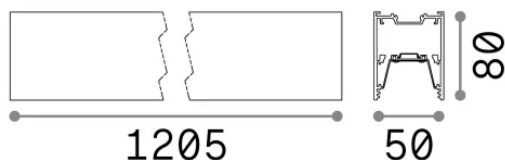

Allgemeine Information

Technisch - Systeme

Ean	8021696192482
Artikel	FLUO WIDE 1200 4000K BI
Installation	Systeme
Garantie	5 years
Bruttogewicht	4.88 kg
Volumen	0.02064 m ³

Technische Information

Nettogewicht	2.89 kg
Isolationsklasse	I
Schutzindex	IP20
Einhaltung	-
Betriebstemperatur	-
Dimmer	Non-dimmable
Leistung	220-240 V AC
Energieversorgung	-

Quellinfo

Integrierte Quelle	-
Austauschbare Quelle	No
Leistung	27 W
Emissionen	-
Maximaler Verbrauch	-
Merkmale LED	LED SMD SAMSUNG
CCT LED	4000 K
Dauer LED (t. 25°C)	50 h
CRI	> 90
SDCM	3
Lichtstrahlwinkel	105°
Lichtstrahlfluss	3450 lm
Nützlicher Lichtstrom	-