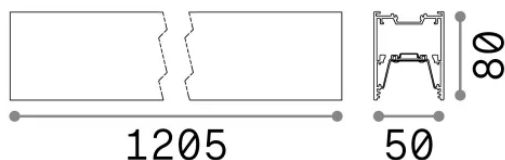

Allgemeine Information

Technisch - Systeme

Ean	8021696191997
Artikel	FLUO WIDE 1200 3000K NE
Installation	Systeme
Garantie	5 years
Bruttogewicht	4.88 kg
Volumen	0.02064 m ³

Technische Information

Nettogewicht	2.89 kg
Isolationsklasse	I
Schutzindex	IP20
Einhaltung	-
Betriebstemperatur	-
Dimmer	Non-dimmable
Leistung	220-240 V AC
Energieversorgung	-

Quellinfo

Integrierte Quelle	-
Austauschbare Quelle	No
Leistung	27 W
Emissionen	-
Maximaler Verbrauch	-
Merkmale LED	LED SMD SAMSUNG
CCT LED	3000 K
Dauer LED (t. 25°C)	50 h
CRI	> 90
SDCM	3
Lichtstrahlwinkel	105°
Lichtstrahlfluss	3250 lm
Nützlicher Lichtstrom	-