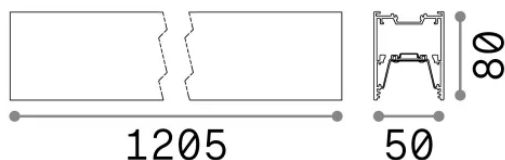

## Technisch - Systeme

Ean	8021696192437
Artikel	FLUO WIDE 1200 3000K BI
Installation	Systeme
Garantie	5 years
Bruttogewicht	4.88 kg
Volumen	0.02064 m <sup>3</sup>

## Technische Information

Nettogewicht	2.89 kg
Isolationsklasse	I
Schutzindex	IP20
Einhaltung	-
Betriebstemperatur	-
Dimmer	Non-dimmable
Leistung	220-240 V AC
Energieversorgung	-

## Quellinfo

Integrierte Quelle	-
Austauschbare Quelle	No
Leistung	27 W
Emissionen	-
Maximaler Verbrauch	-
Merkmale LED	LED SMD SAMSUNG
CCT LED	3000 K
Dauer LED (t. 25°C)	50 h
CRI	> 90
SDCM	3
Lichtstrahlwinkel	105°
Lichtstrahlfluss	3250 lm
Nützlicher Lichtstrom	-