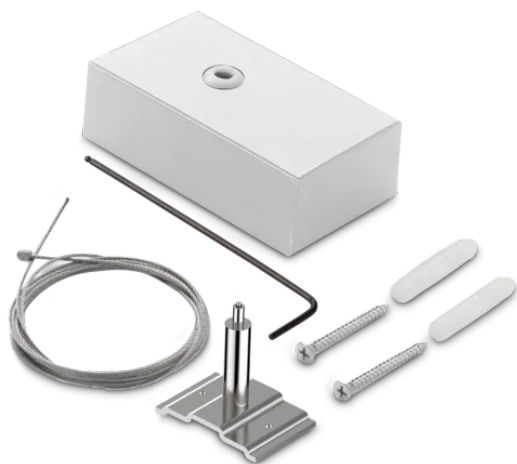

Allgemeine Information**Technisch - Zubehörteil**

Ean	8021696276342
Artikel	FLUO ROSONE CON KIT SOSPENSIONE 5 MT BIANCO
Installation	Zubehörteil
Garantie	5 years
Bruttogewicht	0.42 kg
Volumen	0.00048 m ³

Technische Information

Nettogewicht	0.39 kg
Einhaltung	-
Zubehörtyp	-