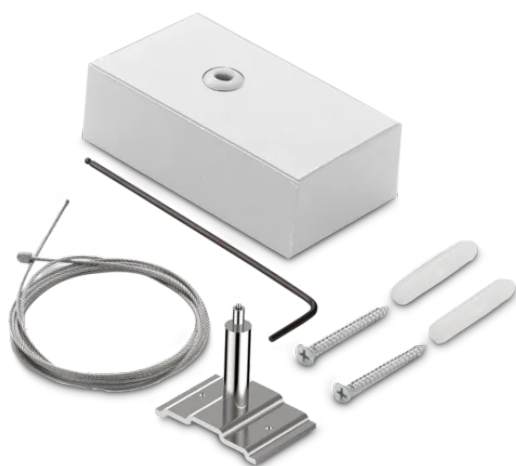

**Allgemeine Information****Technisch - Zubehörteil**

<b>Ean</b>	8021696277929
<b>Artikel</b>	FLUO ROSONE CON KIT SOSPENSIONE 2 MT BIANCO
<b>Installation</b>	Zubehörteil
<b>Garantie</b>	5 years
<b>Bruttogewicht</b>	0.45 kg
<b>Volumen</b>	0.000462 m <sup>3</sup>

**Technische Information**

<b>Nettogewicht</b>	0.39 kg
<b>Einhaltung</b>	-
<b>Zubehörtyp</b>	-