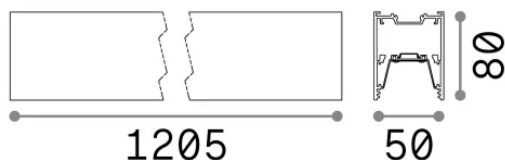

Allgemeine Information

Technisch - Systeme

Ean	8021696192741
Artikel	FLUO BI-EMISSION 1200 4000K BI
Installation	Systeme
Garantie	5 years
Bruttogewicht	4.89 kg
Volumen	0.018311 m ³

Technische Information

Nettogewicht	2.89 kg
Isolationsklasse	I
Schutzindex	IP20
Einhaltung	-
Betriebstemperatur	-
Dimmer	Non-dimmable
Leistung	220-240 V AC
Energieversorgung	-

Quellinfo

Integrierte Quelle	-
Austauschbare Quelle	No
Leistung	40 W
Emissionen	-
Maximaler Verbrauch	-
Merkmale LED	LED SMD SAMSUNG
CCT LED	4000 K
Dauer LED (t. 25°C)	50 h
CRI	> 90
SDCM	3
Lichtstrahlwinkel	105+105°
Lichtstrahlfluss	5900 lm
Nützlicher Lichtstrom	-