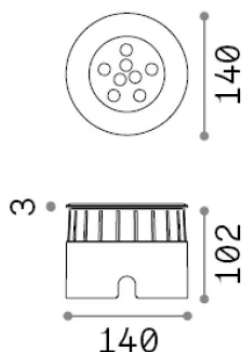

Allgemeine Information

Aussen - Einbauleuchte

Ean	8021696255682
Artikel	FLOOR PT D14
Installation	Einbauleuchte
Garantie	5 years
Bruttogewicht	1.11 kg
Volumen	0.004874 m ³

Technische Information

Nettogewicht	0.96 kg
Isolationsklasse	I
Schutzindex	IP67
Einhaltung	CE
Betriebstemperatur	-15° ~ +45 °C
Dimmer	Non-dimmable, On-Off
Leistung	220-240 V AC 50/60 Hz
Energieversorgung	In-built, included NO, electronic
Lastwiderstand	IK10

Quellinfo

Integrierte Quelle	Integrated LED module
Austauschbare Quelle	No
Leistung	LED 12 W
Emissionen	Direct
Maximaler Verbrauch	max 12 W
Merkmale LED	LED SMD OSRAM
CCT LED	3000 K
Dauer LED (t. 25°C)	25000 h
CRI	> 90
SDCM	3
Lichtstrahlwinkel	30°
Lichtstrahlfluss	1340 lm
Nützlicher Lichtstrom	1130 lm