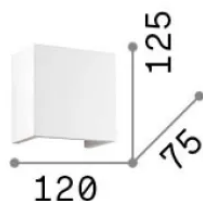

Quellinfo

Integrierte Quelle	-
Austauschbare Quelle	No
Leistung	G9 max 1 x 40 W
Emissionen	-
Maximaler Verbrauch	-