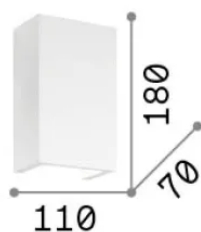

Allgemeine Information

Innen - Wandleuchten

Ean	8021696214689
Artikel	FLASH AP1 HIGH
Installation	Wandleuchten
Garantie	5 years
Bruttogewicht	0.84 kg
Volumen	0.004862 m ³

Technische Information

Nettogewicht	0.71 kg
Isolationsklasse	I
Schutzindex	IP20
Einhaltung	-
Betriebstemperatur	-
Dimmer	Non-dimmable
Leistung	220-240 V AC
Energieversorgung	-