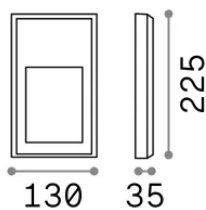

Allgemeine Information

Aussen - Wandleuchten

Ean	8021696268354
Artikel	FEBE-2 AP 3000K
Installation	Wandleuchten
Garantie	5 years
Bruttogewicht	0.85 kg
Volumen	0.001344 m ³

Technische Information

Nettogewicht	0.76 kg
Isolationsklasse	I
Schutzindex	IP65
Einhaltung	CE
Betriebstemperatur	-15° ~ +45 °C
Dimmer	Non-dimmable, On-Off
Leistung	220-240 V AC 50/60 Hz
Energieversorgung	In-built, included Replaceable (by qualified operators only), electronic
Lastwiderstand	IK06

Quellinfo

Integrierte Quelle	Integrated LED module
Austauschbare Quelle	No
Leistung	6 W
Emissionen	Direct Asymmetrical
Maximaler Verbrauch	max 6 W
Merkmale LED	LED SMD
CCT LED	3000 K
Dauer LED (t. 25°C)	30000 h
CRI	> 80
SDCM	3
Lichtstrahlwinkel	-
Lichtstrahlfluss	550 lm
Nützlicher Lichtstrom	160 lm
Photobiologisches Risiko	EXEMPT