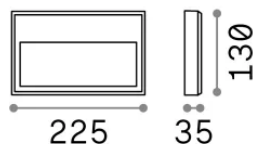

Allgemeine Information

Aussen - Wandleuchten

Ean	8021696250854
Artikel	FEBE-1 AP 3000K
Installation	Wandleuchten
Garantie	5 years
Bruttogewicht	0.85 kg
Volumen	0.001248 m ³

Technische Information

Nettogewicht	0.76 kg
Isolationsklasse	I
Schutzindex	IP65
Einhaltung	-
Betriebstemperatur	-
Dimmer	Non-dimmable
Leistung	220-240 V AC
Energieversorgung	-

Quellinfo

Integrierte Quelle	-
Austauschbare Quelle	No
Leistung	6 W
Emissionen	-
Maximaler Verbrauch	-
Merkmale LED	LED SMD
CCT LED	3000 K
Dauer LED (t. 25°C)	30 h
CRI	> 90
SDCM	3
Lichtstrahlwinkel	-
Lichtstrahlfluss	550 lm
Nützlicher Lichtstrom	-