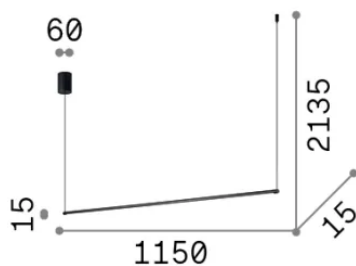

Allgemeine Information

Innen - Aufhängung

Ean	8021696341033
Artikel	ESSENCE SP ROUND NERO 2700K
Installation	Aufhängung
Garantie	5 years
Bruttogewicht	1.1 kg
Volumen	0.01206 m ³

Technische Information

Nettogewicht	0.65 kg
Isolationsklasse	I
Schutzindex	IP20
Einhaltung	-
Betriebstemperatur	-
Dimmer	Non-dimmable
Leistung	220-240 V AC
Energieversorgung	-

Quellinfo

Integrierte Quelle	-
Austauschbare Quelle	No
Leistung	LED 19 W
Emissionen	-
Maximaler Verbrauch	-
Merkmale LED	LED SMD
CCT LED	2700 K
Dauer LED (t. 25°C)	50 h
CRI	> 90
SDCM	3
Lichtstrahlfluss	2100 lm
Leuchtmittel enthalten	1
Glühbirne empfehlen	LED INTEGRATO 2100Lm 2700K