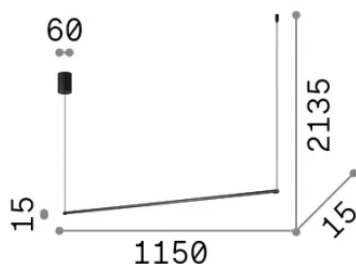

Quellinfo

Integrierte Quelle	-
Austauschbare Quelle	No
Leistung	LED 19 W
Emissionen	-
Maximaler Verbrauch	-
Merkmale LED	LED SMD
CCT LED	3000 K
Dauer LED (t. 25°C)	50 h
CRI	> 90
SDCM	3
Lichtstrahlfluss	2250 lm
Leuchtmittel enthalten	1
Glühbirne empfehlen	LED INTEGRATO 2250Lm 3000K