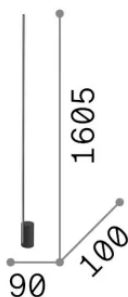

## Innen - Stehleuchten

Ean	8021696371740
Artikel	ESSENCE PT ROUND NERO 3000K
Installation	Stehleuchten
Garantie	5 years
Bruttogewicht	2.5 kg
Volumen	0.037184 m <sup>3</sup>