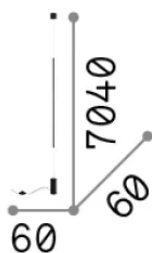

Allgemeine Information

Innen - Wandleuchten

Ean	8021696301075
Artikel	ESSENCE PT A SOSPENSIONE ROUND OTTONE 3000K
Installation	Wandleuchten
Garantie	5 years
Bruttogewicht	1.67 kg
Volumen	0.010179 m ³

Technische Information