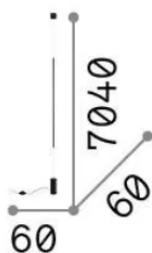

Allgemeine Information

Innen - Wandleuchten

Ean	8021696341132
Artikel	ESSENCE PT A SOSPENSIONE ROUND OTTONE 2700K
Installation	Wandleuchten
Garantie	5 years
Bruttogewicht	1.67 kg
Volumen	0.010179 m ³

Technische Information